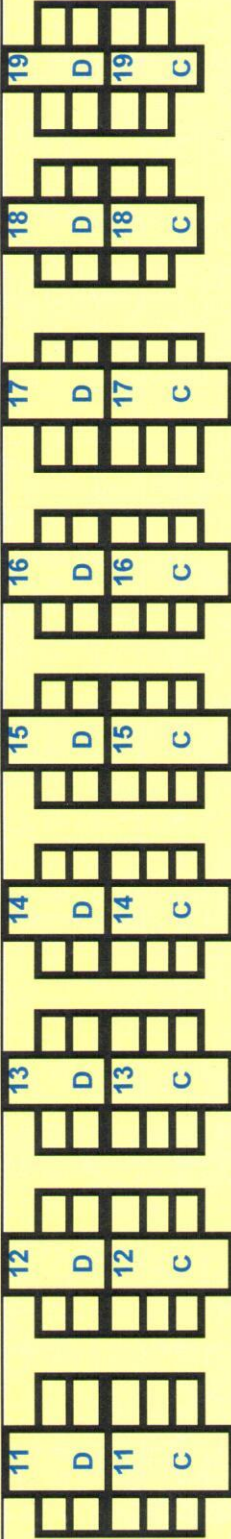

OBEC KUCHAROVICE
VÍCEÚČELOVÉ ZAŘÍZENÍ

PROSTOR PRO
NAHRADNÍ
SEZENÍ
2 STOLY
16 OSOB
20N, 21N

TANEČNÍ PARKET

PODÍJEM

TANEČNÍ PARKET

VCHOD

KUCHYNKA BAR

PRÍSALI

SKLAD, TOMBOLA

SKLAD

NÁHRADNÍ SEZENÍ MLÁDEŽ - POSVÍCENÍ

CELKEM	stůl velký	25ks
	stůl malý	12ks
	židle	250