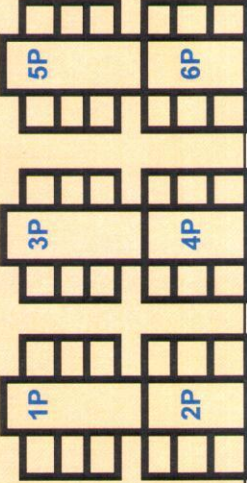

OBEC KUCHAROVICE
VÍCEÚČELOVÉ ZAŘÍZENÍ

PROSTOR PRO
NAHRADNÍ
SEZENÍ
2 STOLY
16 OSOB
20N, 21N

TANEČNÍ PARKET

PODÍJEM

TANEČNÍ PARKET

VCHOD

KUCHYNKA BAR

PRÍSALI

SKLAD, TOMBOLA

SKLAD

NÁHRADNÍ SEZENÍ MLÁDEŽ - POSVÍCENÍ

CELKEM	stůl velký	25ks
	stůl malý	12ks
	židle	250