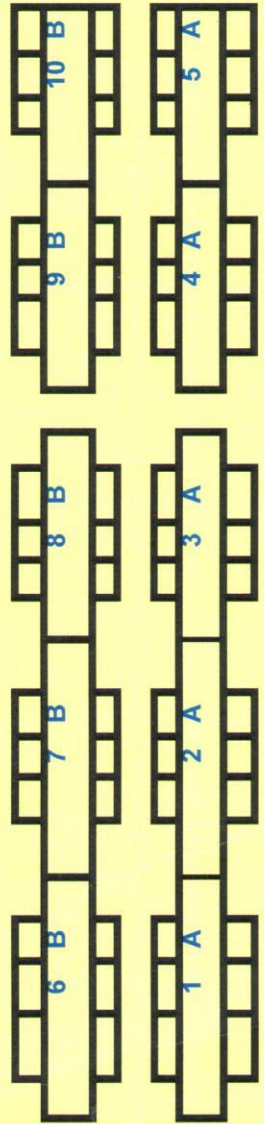

OBEC KUCHAROVICE
VÍCEÚČELOVÉ ZAŘÍZENÍ

PROSTOR PRO
NAHRADNÍ
SEZENÍ
2 STOLY
16 OSOB
20N, 21N

TANEČNÍ PARKET

PODÍJEM

TANEČNÍ PARKET

VCHOD

KUCHYNKA BAR

PRÍSALI

SKLAD, TOMBOLA

SKLAD

NÁHRADNÍ SEZENÍ MLÁDEŽ - POSVÍCENÍ

CELKEM	stůl velký	25ks
	stůl malý	12ks
	židle	250